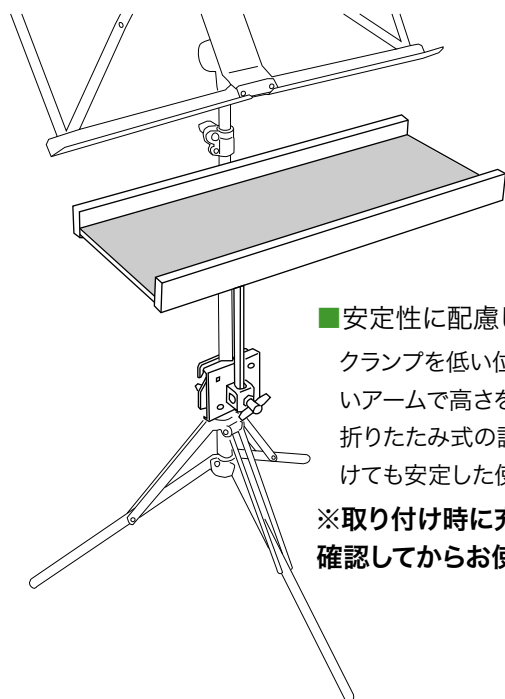

マルチトレー MTY-1BR

色々なスタンドに取付けられる小物置きトレーです。

※譜面台、その他スタンド類、楽器などは含まれません。

希望小売価格: ¥8,424 (税込価格)
(本体価格: ¥7,800)

- 安定性に配慮した取付け方法
クランプを低い位置に取付けて長いアームで高さを確保することで、折りたたみ式の譜面台などに取付けても安定した使用が可能です。
※取付け時に十分な安定性を確認してからお使い下さい。

■ 取り付けのバリエーション

通常の水平の取り付けの他、30°の傾斜を付けての取り付けが可能です。
トレーに置いたままチューナーなどが見やすくなります。

■ サイズ

【トレーサイズ】
[内寸] W400 × D138mm
[外寸] W400 × D165mm
【取付けるスタンドのパイプ径】
φ10 ~ 25mm