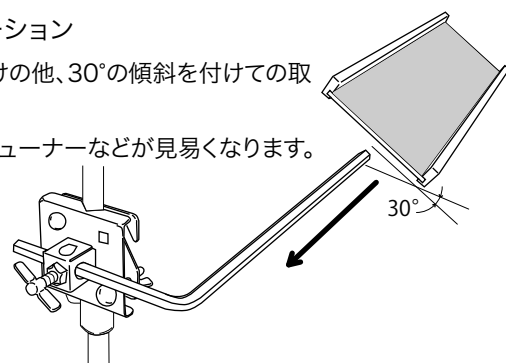

マルチトレー MTY-1BR

色々なスタンドに取付けられる小物置きトレーです。

※譜面台、その他スタンド類、楽器などは含まれません。

希望小売価格: ¥8,424 (税込価格)
(本体価格: ¥7,800)

- 安定性に配慮した取付け方法
クランプを低い位置に取付けて長いアームで高さを確保することで、折りたたみ式の譜面台などに取付けても安定した使用が可能です。
※取付け時に十分な安定性を確認してからお使い下さい。

■ 取り付けのバリエーション

通常の水平の取り付けの他、30°の傾斜を付けての取り付けが可能です。
トレーに置いたままチューナーなどが見やすくなります。

■ サイズ

【トレーサイズ】
[内寸] W400 × D138mm
[外寸] W400 × D165mm
【取付けるスタンドのパイプ径】
φ10 ~ 25mm