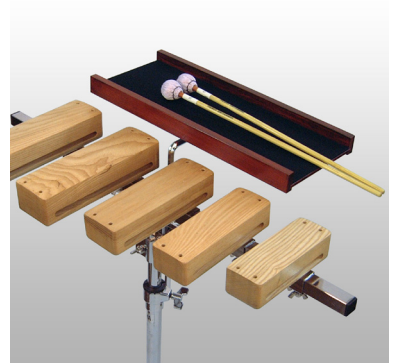

マルチトレー MTY-1BR-A

色々なスタンドに取付けられる小物置きトレーです。

※譜面台、その他スタンド類、楽器などは含まれません。

希望小売価格: ¥12,650 (税込価格)
(本体価格: ¥11,500)

- 安定性に配慮した取付け方法
クランプを低い位置に取付けて長いアームで高さ確保することで、折りたたみ式の譜面台などに取付けても安定した使用が可能です。
※取付け時に十分な安定性を確認してからお使い下さい。

■ 取り付けのバリエーション

通常の水平の取り付けの他、30°の傾斜を付けての取り付けが可能です。
トレーに置いたままチューナーなどが見やすくなります。

■ サイズ

【トレーサイズ】
[内寸] W400 × D138mm
[外寸] W400 × D165mm
【取付けるスタンドのパイプ径】
φ10 ~ 25mm