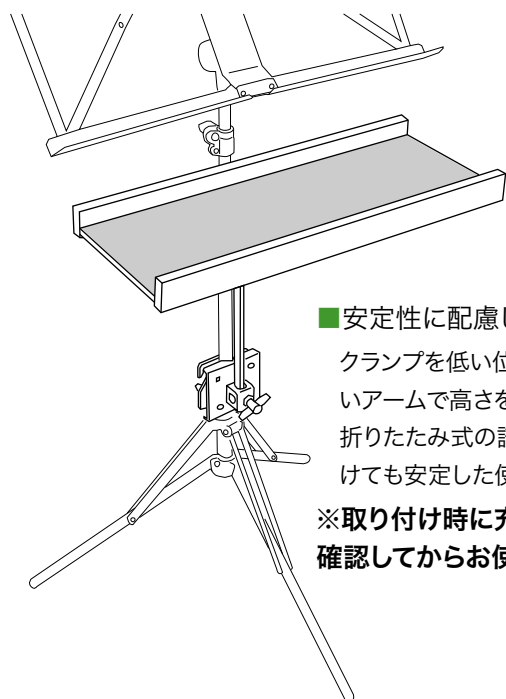

マルチトレー MTY-1BR-A

色々なスタンドに取付けられる小物置きトレーです。

※譜面台、その他スタンド類、楽器などは含まれません。

希望小売価格: ¥8,640 (税込価格)
(本体価格: ¥8,000)

■ 安定性に配慮した取付け方法
クランプを低い位置に取付けて長いアームで高さを確保することで、折りたたみ式の譜面台などに取付けても安定した使用が可能です。
※取付け時に十分な安定性を確認してからお使い下さい。

■ 取り付けのバリエーション

通常の水平の取り付けの他、30°の傾斜を付けての取り付けが可能です。
トレーに置いたままチューナーなどが見やすくなります。

■ サイズ

【トレイサイズ】
[内寸] W400 × D138mm
[外寸] W400 × D165mm
【取付けるスタンドのパイプ径】
φ10 ~ 25mm