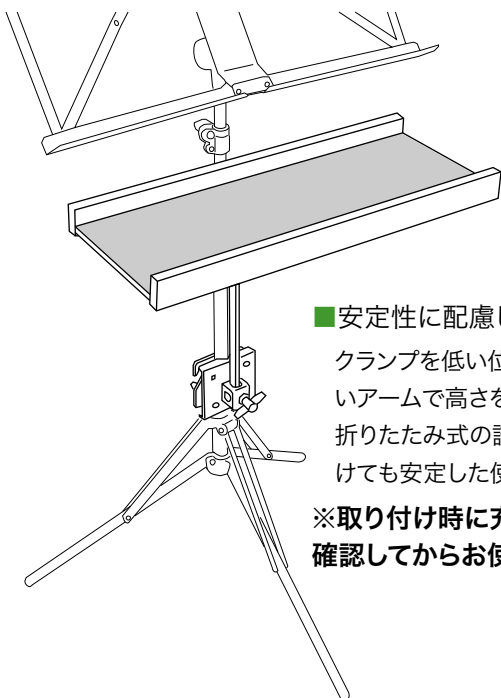

## マルチトレー MTY-1BR-A

色々なスタンドに取付けられる小物置きトレーです。

※譜面台、その他スタンド類、楽器などは含まれません。

希望小売価格：¥9,900(税込価格)  
(本体価格：¥9,000)

- 安定性に配慮した取付け方法  
クランプを低い位置に取付けて長いアームで高さ確保することで、折りたたみ式の譜面台などに取付けても安定した使用が可能です。  
※取付け時に十分な安定性を確認してからお使い下さい。

### ■ 取り付けのバリエーション

通常の水平の取り付けの他、30°の傾斜を付けての取り付けが可能です。  
トレーに置いたままチューナーなどが見やすくなります。

### ■ サイズ

【トレーサイズ】  
[内寸] W400 × D138mm  
[外寸] W400 × D165mm  
【取付けるスタンドのパイプ径】  
φ10 ~ 25mm