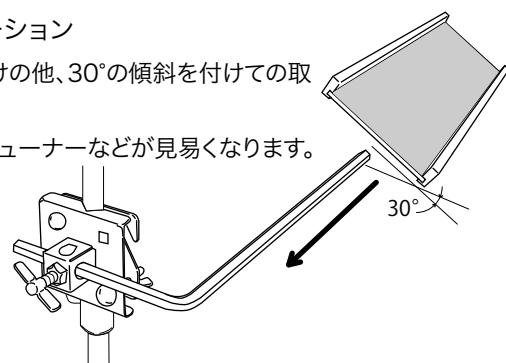

マルチトレー MTY-1BR-A

色々なスタンドに取付けられる小物置きトレーです。

※譜面台、その他スタンド類、楽器などは含まれません。

希望小売価格: ¥8,640 (税込価格)
(本体価格: ¥8,000)

■ 安定性に配慮した取付け方法
クランプを低い位置に取付けて長いアームで高さを確保することで、折りたたみ式の譜面台などに取付けても安定した使用が可能です。
※取付け時に十分な安定性を確認してからお使い下さい。

■ 取り付けのバリエーション

通常の水平の取り付けの他、30°の傾斜を付けての取り付けが可能です。
トレーに置いたままチューナーなどが見やすくなります。

■ サイズ

【トレイサイズ】
[内寸] W400 × D138mm
[外寸] W400 × D165mm
【取付けるスタンドのパイプ径】
φ10 ~ 25mm