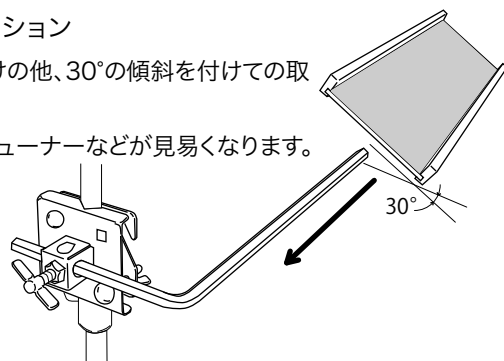

## マルチトレー MTY-1BR-A

色々なスタンドに取付けられる小物置きトレーです。

※譜面台、その他スタンド類、楽器などは含まれません。

希望小売価格: ¥8,964 (税込価格)  
(本体価格: ¥8,300)

- 安定性に配慮した取付け方法  
クランプを低い位置に取付けて長いアームで高さを確保することで、折りたたみ式の譜面台などに取付けても安定した使用が可能です。  
※取付け時に十分な安定性を確認してからお使い下さい。

### ■ 取り付けのバリエーション

通常の水平の取り付けの他、30°の傾斜を付けての取り付けが可能です。  
トレーに置いたままチューナーなどが見やすくなります。

### ■ サイズ

【トレーサイズ】  
[内寸] W400 × D138mm  
[外寸] W400 × D165mm  
【取付けるスタンドのパイプ径】  
φ10 ~ 25mm