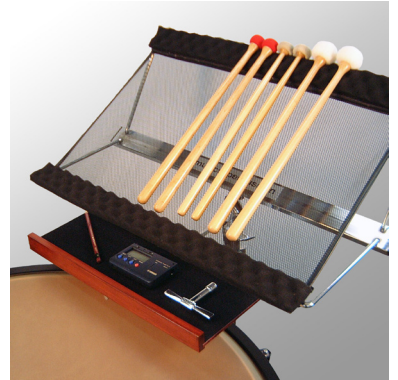

## マルチトレー MTY-1BR-A

色々なスタンドに取付けられる小物置きトレーです。

※譜面台、その他スタンド類、楽器などは含まれません。

希望小売価格：¥9,900(税込価格)  
(本体価格：¥9,000)

- 安定性に配慮した取付け方法  
クランプを低い位置に取付けて長いアームで高さ確保することで、折りたたみ式の譜面台などに取付けても安定した使用が可能です。  
※取付け時に十分な安定性を確認してからお使い下さい。

### ■ 取り付けのバリエーション

通常の水平の取り付けの他、30°の傾斜を付けての取り付けが可能です。  
トレーに置いたままチューナーなどが見やすくなります。

### ■ サイズ

【トレーサイズ】  
[内寸] W400 × D138mm  
[外寸] W400 × D165mm  
【取付けるスタンドのパイプ径】  
φ10 ~ 25mm