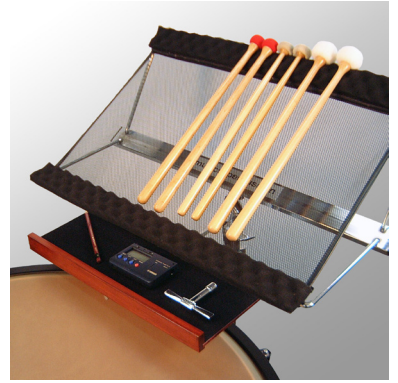

マルチトレー MTY-1BR-A

色々なスタンドに取付けられる小物置きトレーです。

※譜面台、その他スタンド類、楽器などは含まれません。

希望小売価格: ¥12,650 (税込価格)
(本体価格: ¥11,500)

- 安定性に配慮した取付け方法
クランプを低い位置に取付けて長いアームで高さ確保することで、折りたたみ式の譜面台などに取付けても安定した使用が可能です。
※取付け時に十分な安定性を確認してからお使い下さい。

■ 取り付けのバリエーション

通常の水平の取り付けの他、30°の傾斜を付けての取り付けが可能です。
トレーに置いたままチューナーなどが見やすくなります。

■ サイズ

【トレーサイズ】
[内寸] W400 × D138mm
[外寸] W400 × D165mm
【取付けるスタンドのパイプ径】
φ10 ~ 25mm