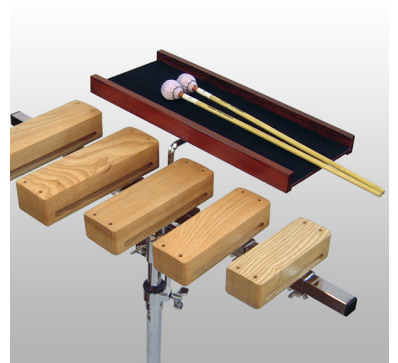

## マルチトレー MTY-1BR-A

色々なスタンドに取付けられる小物置きトレーです。

※譜面台、その他スタンド類、楽器などは含まれません。

希望小売価格：¥9,900(税込価格)  
(本体価格：¥9,000)

- 安定性に配慮した取付け方法  
クランプを低い位置に取付けて長いアームで高さ確保することで、折りたたみ式の譜面台などに取付けても安定した使用が可能です。  
※取付け時に十分な安定性を確認してからお使い下さい。

### ■ 取り付けのバリエーション

通常の水平の取り付けの他、30°の傾斜を付けての取り付けが可能です。  
トレーに置いたままチューナーなどが見やすくなります。

### ■ サイズ

【トレーサイズ】  
[内寸] W400 × D138mm  
[外寸] W400 × D165mm  
【取付けるスタンドのパイプ径】  
φ10 ~ 25mm