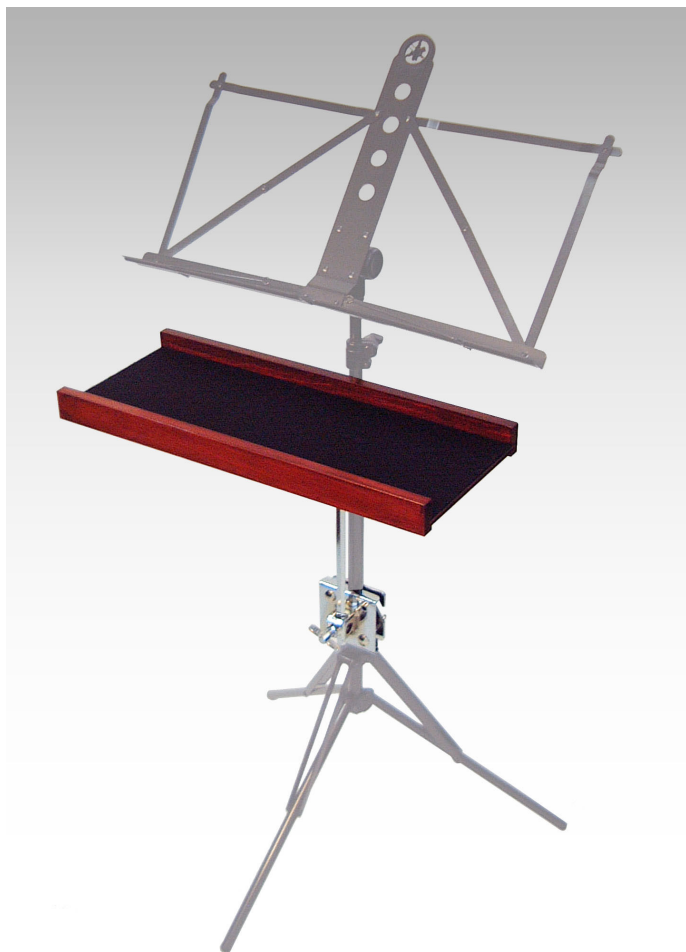

## マルチトレー MTY-1BR-A

色々なスタンドに取付けられる小物置きトレーです。

※譜面台、その他スタンド類、楽器などは含まれません。

希望小売価格: ¥8,964 (税込価格)  
(本体価格: ¥8,300)

- 安定性に配慮した取付け方法  
クランプを低い位置に取付けて長いアームで高さを確保することで、折りたたみ式の譜面台などに取付けても安定した使用が可能です。  
※取付け時に十分な安定性を確認してからお使い下さい。

### ■ 取り付けのバリエーション

通常の水平の取り付けの他、30°の傾斜を付けての取り付けが可能です。  
トレーに置いたままチューナーなどが見やすくなります。

### ■ サイズ

【トレーサイズ】  
[内寸] W400 × D138mm  
[外寸] W400 × D165mm  
【取付けるスタンドのパイプ径】  
φ10 ~ 25mm