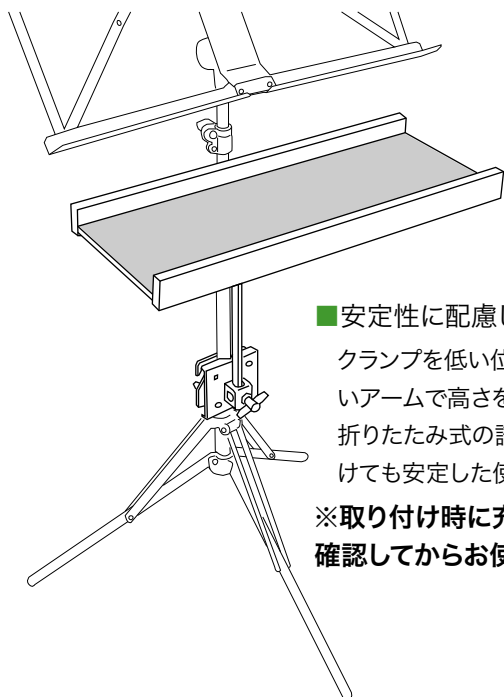

## マルチトレー MTY-1BR-A

色々なスタンドに取付けられる小物置きトレーです。

※譜面台、その他スタンド類、楽器などは含まれません。

希望小売価格: ¥8,964 (税込価格)  
(本体価格: ¥8,300)

- 安定性に配慮した取付け方法  
クランプを低い位置に取付けて長いアームで高さを確保することで、折りたたみ式の譜面台などに取付けても安定した使用が可能です。  
※取付け時に十分な安定性を確認してからお使い下さい。

### ■ 取り付けのバリエーション

通常の水平の取り付けの他、30°の傾斜を付けての取り付けが可能です。  
トレーに置いたままチューナーなどが見やすくなります。

### ■ サイズ

【トレーサイズ】  
[内寸] W400 × D138mm  
[外寸] W400 × D165mm  
【取付けるスタンドのパイプ径】  
φ10 ~ 25mm