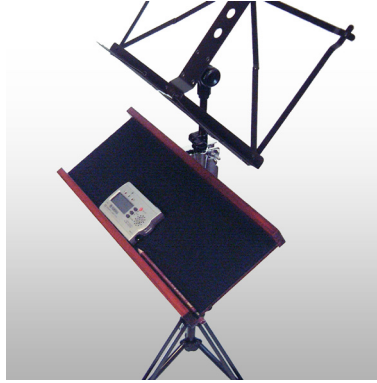

マルチトレー MTY-1BR-A

色々なスタンドに取付けられる小物置きトレーです。

※譜面台、その他スタンド類、楽器などは含まれません。

希望小売価格: ¥12,650 (税込価格)
(本体価格: ¥11,500)

- 安定性に配慮した取付け方法
クランプを低い位置に取付けて長いアームで高さ確保することで、折りたたみ式の譜面台などに取付けても安定した使用が可能です。
※取付け時に十分な安定性を確認してからお使い下さい。

■ 取り付けのバリエーション

通常の水平の取り付けの他、30°の傾斜を付けての取り付けが可能です。
トレーに置いたままチューナーなどが見やすくなります。

■ サイズ

【トレーサイズ】
[内寸] W400 × D138mm
[外寸] W400 × D165mm
【取付けるスタンドのパイプ径】
φ10 ~ 25mm