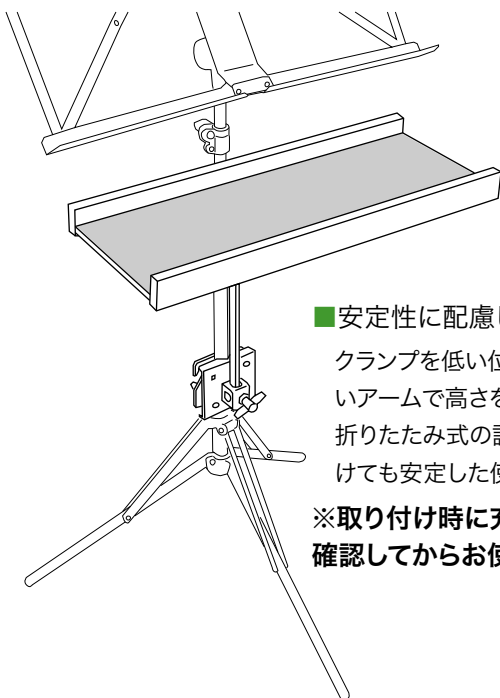

マルチトレー MTY-1BR-A

色々なスタンドに取付けられる小物置きトレーです。

※譜面台、その他スタンド類、楽器などは含まれません。

希望小売価格: ¥12,650 (税込価格)
(本体価格: ¥11,500)

- 安定性に配慮した取付け方法
クランプを低い位置に取付けて長いアームで高さ確保することで、折りたたみ式の譜面台などに取付けても安定した使用が可能です。
※取付け時に十分な安定性を確認してからお使い下さい。

■ 取り付けのバリエーション

通常の水平の取り付けの他、30°の傾斜を付けての取り付けが可能です。
トレーに置いたままチューナーなどが見やすくなります。

■ サイズ

【トレーサイズ】
[内寸] W400 × D138mm
[外寸] W400 × D165mm
【取付けるスタンドのパイプ径】
φ10 ~ 25mm