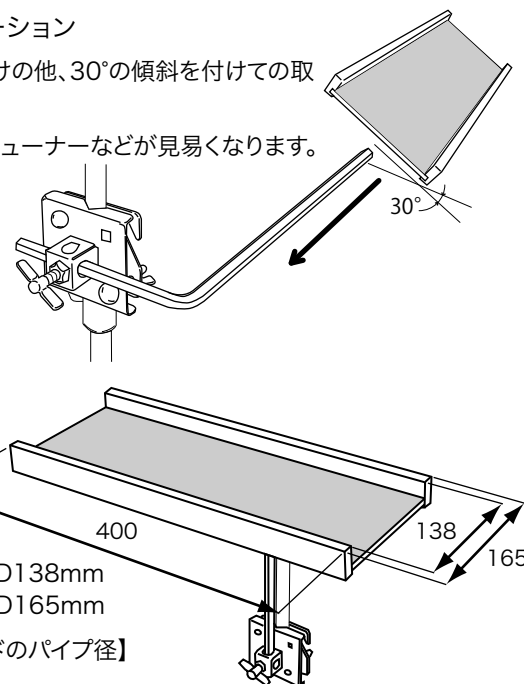

## マルチトレー MTY-1BR-A

色々なスタンドに取付けられる小物置きトレーです。

※譜面台、その他スタンド類、楽器などは含まれません。

希望小売価格：¥9,900(税込価格)  
(本体価格：¥9,000)

- 安定性に配慮した取付け方法  
クランプを低い位置に取付けて長いアームで高さ確保することで、折りたたみ式の譜面台などに取付けても安定した使用が可能です。  
※取付け時に十分な安定性を確認してからお使い下さい。

### ■ 取り付けのバリエーション

通常の水平の取り付けの他、30°の傾斜を付けての取り付けが可能です。  
トレーに置いたままチューナーなどが見やすくなります。

### ■ サイズ

【トレーサイズ】  
[内寸] W400 × D138mm  
[外寸] W400 × D165mm  
【取付けるスタンドのパイプ径】  
φ10 ~ 25mm