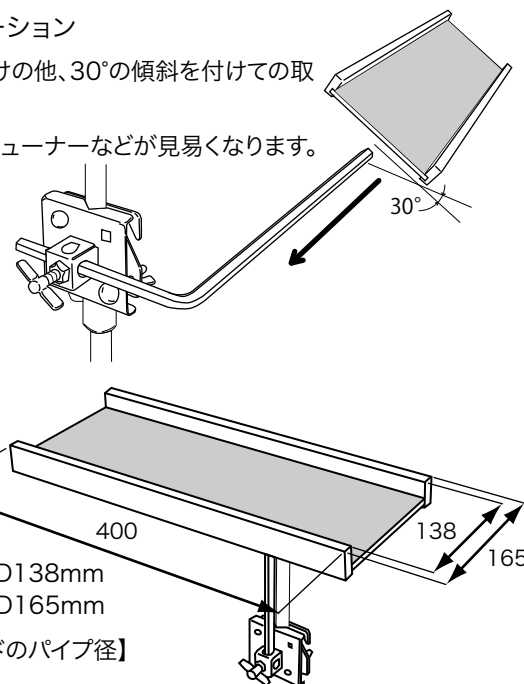

マルチトレー MTY-1BR-A

色々なスタンドに取付けられる小物置きトレーです。

※譜面台、その他スタンド類、楽器などは含まれません。

希望小売価格: ¥12,650 (税込価格)
(本体価格: ¥11,500)

- 安定性に配慮した取付け方法
クランプを低い位置に取付けて長いアームで高さ確保することで、折りたたみ式の譜面台などに取付けても安定した使用が可能です。
※取付け時に十分な安定性を確認してからお使い下さい。

■ 取り付けのバリエーション

通常の水平の取り付けの他、30°の傾斜を付けての取り付けが可能です。
トレーに置いたままチューナーなどが見やすくなります。

■ サイズ

【トレーサイズ】
[内寸] W400 × D138mm
[外寸] W400 × D165mm
【取付けるスタンドのパイプ径】
φ10 ~ 25mm