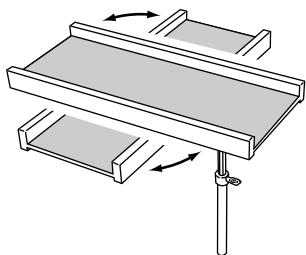

マルチトレースタンド MTY-1ST

スティックやマレットを2〜3組置くのに丁度良いトレイです。スネアドラムやサスペンドシンバルなどのパチ置きに最適です。

※スティック、楽器などは含まれません。

希望小売価格：¥11,340(税込価格)
(本体価格：¥10,500)

■スティック&マレットや楽器まわりの小物置きに

スネアドラムやサスペンドシンバル、シロフォンなど、あまり多くの種類のパチ類を使わない打楽器用のスティック&マレット置きです。

多くのマレットなどを必要とする場合には、テーブル面の広いマレットスタンドは必需品ですが、逆に1〜2種類のパチで十分な時には広いマレットスタンドは邪魔になります。

そのような時、ついつい譜面台などにパチを置いてしまいがちですが、譜めくりの時に困ったり、最悪、パチを落としてしまったり、そんな経験に心当たりのある方も多いのではないのでしょうか？

シンプルなマルチトレースタンドは、ちょっとしたスペースにも置くことができ、使ってみると、とても便利なスタンドです。

トレイは、スタンドに対して、縦横二通りの位置を選べます。

■サイズ

【高さ】
620 ~ 1200mm

【トレイサイズ】
【内寸】 W400 × D138mm
【外寸】 W400 × D165mm