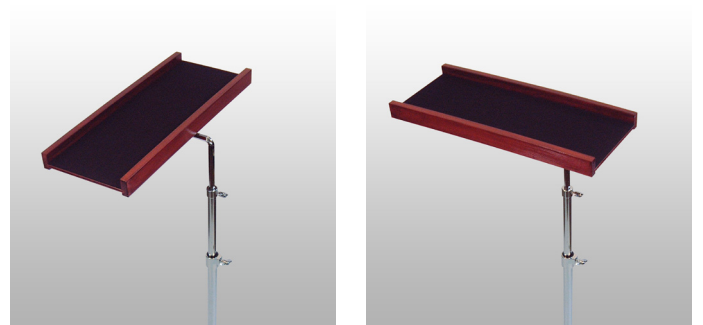

マルチトレースタンド MTY-1ST

スティックやマレットを2〜3組置くのに丁度良いトレイです。スネアドラムやサスペンドシンバルなどのパチ置きに最適です。

※スティック、楽器などは含まれません。

希望小売価格：¥11,340(税込価格)
(本体価格：¥10,500)

■スティック&マレットや楽器まわりの小物置きに

スネアドラムやサスペンドシンバル、シロフォンなど、あまり多くの種類のパチ類を使わない打楽器用のスティック&マレット置きです。

多くのマレットなどを必要とする場合には、テーブル面の広いマレットスタンドは必需品ですが、逆に1〜2種類のパチで十分な時には広いマレットスタンドは邪魔になります。

そのような時、ついつい譜面台などにパチを置いてしまいがちですが、譜めくりの時に困ったり、最悪、パチを落としてしまったり、そんな経験に心当たりのある方も多いのではないのでしょうか？

シンプルなマルチトレースタンドは、ちょっとしたスペースにも置くことができ、使ってみると、とても便利なスタンドです。

トレイは、スタンドに対して、縦横二通りの位置を選べます。

■サイズ

【高さ】
620 ~ 1200mm

【トレイサイズ】
【内寸】 W400 × D138mm
【外寸】 W400 × D165mm