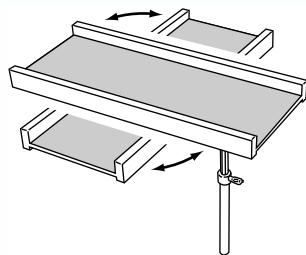

マルチトレースタンド MTY-1ST

スティックやマレットを2〜3組置くのに丁度良いトレイです。スネアドラムやサスペンドシンバルなどのパチ置きに最適です。

※スティック、楽器などは含まれません。

希望小売価格: ¥16,500 (税込価格)
(本体価格: ¥15,000)

■スティック&マレットや楽器まわりの小物置きに

スネアドラムやサスペンドシンバル、シロフォンなど、あまり多くの種類のパチ類を使わない打楽器用のスティック&マレット置きです。

多くのマレットなどを必要とする場合には、テーブル面の広いマレットスタンドは必需品ですが、逆に1〜2種類のパチで十分な時には広いマレットスタンドは邪魔になります。

そのような時、ついつい譜面台などにパチを置いてしまいがちですが、譜めくりの時に困ったり、最悪、パチを落としてしまったり、そんな経験に心当たりのある方も多いのではないのでしょうか？

シンプルなマルチトレースタンドは、ちょっとしたスペースにも置くことができ、使ってみると、とても便利なスタンドです。

トレイは、スタンドに対して、縦横二通りの位置を選べます。

■サイズ

【高さ】
620 ~ 1200mm

【トレイサイズ】
[内寸] W400 × D138mm
[外寸] W400 × D165mm