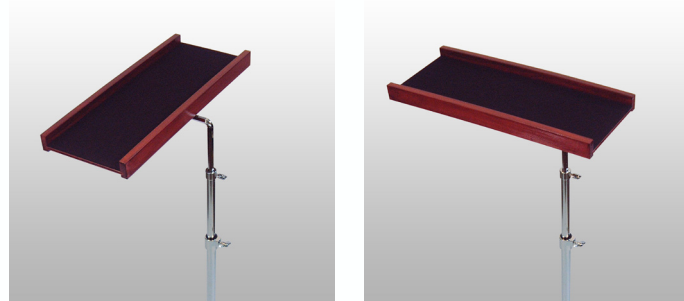

マルチトレースタンド MTY-1ST

スティックやマレットを2〜3組置くのに丁度良いトレイです。スネアドラムやサスペンドシンバルなどのパチ置きに最適です。

※スティック、楽器などは含まれません。

希望小売価格: ¥16,500 (税込価格)
(本体価格: ¥15,000)

■スティック&マレットや楽器まわりの小物置きに

スネアドラムやサスペンドシンバル、シロフォンなど、あまり多くの種類のパチ類を使わない打楽器用のスティック&マレット置きです。

多くのマレットなどを必要とする場合には、テーブル面の広いマレットスタンドは必需品ですが、逆に1〜2種類のパチで十分な時には広いマレットスタンドは邪魔になります。

そのような時、ついつい譜面台などにパチを置いてしまいがちですが、譜めくりの時に困ったり、最悪、パチを落としてしまったり、そんな経験に心当たりのある方も多いのではないのでしょうか？

シンプルなマルチトレースタンドは、ちょっとしたスペースにも置くことができ、使ってみると、とても便利なスタンドです。

トレイは、スタンドに対して、縦横二通りの位置を選べます。

■サイズ

【高さ】
620 ~ 1200mm

【トレイサイズ】
[内寸] W400 × D138mm
[外寸] W400 × D165mm