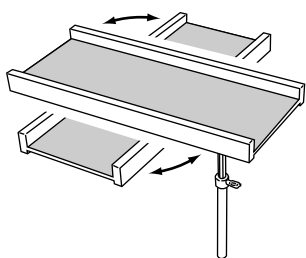

マルチトレースタンド MTY-1ST

スティックやマレットを2〜3組置くのに丁度良いトレイです。スネアドラムやサスペンドシンバルなどのバチ置きに最適です。

※スティック、楽器などは含まれません。

希望小売価格：¥11,664(税込価格)
(本体価格：¥10,800)

■スティック&マレットや楽器まわりの小物置きに

スネアドラムやサスペンドシンバル、シロフォンなど、あまり多くの種類のバチ類を使わない打楽器用のスティック&マレット置きです。

多くのマレットなどを必要とする場合には、テーブル面の広いマレットスタンドは必需品ですが、逆に1〜2種類のバチで十分な時には広いマレットスタンドは邪魔になります。

そのような時、ついつい譜面台などにバチを置いてしまいがちですが、譜めくりの時に困ったり、最悪、バチを落としてしまったり、そんな経験に心当たりのある方も多いのではないのでしょうか？

トレイは、スタンドに対して、縦横二通りの位置を選べます。

シンプルなマルチトレースタンドは、ちょっとしたスペースにも置くことができ、使ってみると、とても便利なスタンドです。

シンプルで、ちょっとしたスペースにも置くことができ、使ってみると、とても便利なスタンドです。

■サイズ

【高さ】
620 ~ 1200mm

【トレイサイズ】
【内寸】 W400 × D138mm
【外寸】 W400 × D165mm