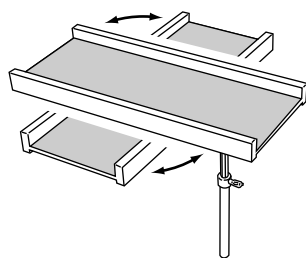

マルチトレースタンド MTY-1ST

スティックやマレットを2〜3組置くのに丁度良いトレイです。スネアドラムやサスペンドシンバルなどのパチ置きに最適です。

※スティック、楽器などは含まれません。

希望小売価格: ¥13,200 (税込価格)
(本体価格: ¥12,000)

■スティック&マレットや楽器まわりの小物置きに

スネアドラムやサスペンドシンバル、シロフォンなど、あまり多くの種類のパチ類を使わない打楽器用のスティック&マレット置きです。

多くのマレットなどを必要とする場合には、テーブル面の広いマレットスタンドは必需品ですが、逆に1〜2種類のパチで十分な時には広いマレットスタンドは邪魔になります。

そのような時、ついつい譜面台などにパチを置いてしまいがちですが、譜めくりの時に困ったり、最悪、パチを落としてしまったり、そんな経験に心当たりのある方も多いのではないのでしょうか？

シンプルなマルチトレースタンドは、ちょっとしたスペースにも置くことができ、使ってみると、とても便利なスタンドです。

トレイは、スタンドに対して、縦横二通りの位置を選べます。

■サイズ

【高さ】
620 ~ 1200mm

【トレイサイズ】
[内寸] W400 × D138mm
[外寸] W400 × D165mm