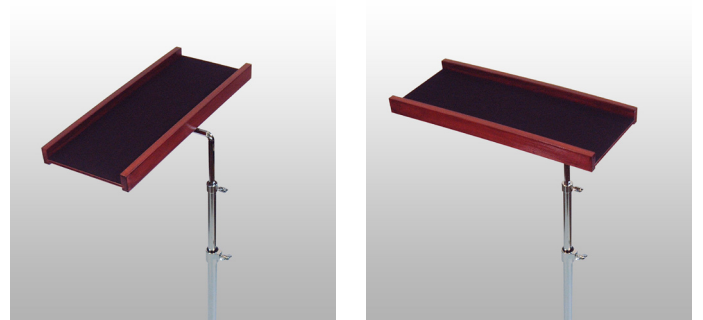

マルチトレースタンド MTY-1ST

スティックやマレットを2〜3組置くのに丁度良いトレイです。スネアドラムやサスペンドシンバルなどのバチ置きに最適です。

※スティック、楽器などは含まれません。

希望小売価格：¥11,664(税込価格)
(本体価格：¥10,800)

■スティック&マレットや楽器まわりの小物置きに

スネアドラムやサスペンドシンバル、シロフォンなど、あまり多くの種類のバチ類を使わない打楽器用のスティック&マレット置きです。

多くのマレットなどを必要とする場合には、テーブル面の広いマレットスタンドは必需品ですが、逆に1〜2種類のバチで十分な時には広いマレットスタンドは邪魔になります。

そのような時、ついつい譜面台などにバチを置いてしまいがちですが、譜めくりの時に困ったり、最悪、バチを落としてしまったり、そんな経験に心当たりのある方も多いのではないのでしょうか？

トレイは、スタンドに対して、縦横二通りの位置を選べます。

シンプルなマルチトレースタンドは、ちょっとしたスペースにも置くことができ、使ってみると、とても便利なスタンドです。

シンプルで、ちょっとしたスペースにも置くことができ、使ってみると、とても便利なスタンドです。

■サイズ

【高さ】
620 ~ 1200mm

【トレイサイズ】
【内寸】 W400 × D138mm
【外寸】 W400 × D165mm