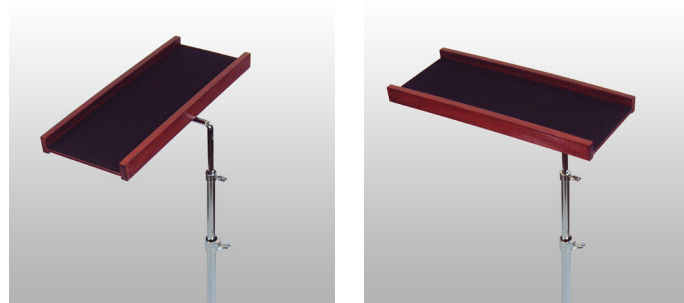

マルチトレースタンド MTY-1ST

スティックやマレットを2〜3組置くのに丁度良いトレイです。スネアドラムやサスペンドシンバルなどのパチ置きに最適です。

※スティック、楽器などは含まれません。

希望小売価格: ¥13,200 (税込価格)
(本体価格: ¥12,000)

■スティック&マレットや楽器まわりの小物置きに

スネアドラムやサスペンドシンバル、シロフォンなど、あまり多くの種類のパチ類を使わない打楽器用のスティック&マレット置きです。

多くのマレットなどを必要とする場合には、テーブル面の広いマレットスタンドは必需品ですが、逆に1〜2種類のパチで十分な時には広いマレットスタンドは邪魔になります。

そのような時、ついつい譜面台などにパチを置いてしまいがちですが、譜めくりの時に困ったり、最悪、パチを落としてしまったり、そんな経験に心当たりのある方も多いのではないのでしょうか？

シンプルなマルチトレースタンドは、ちょっとしたスペースにも置くことができ、使ってみると、とても便利なスタンドです。

トレイは、スタンドに対して、縦横二通りの位置を選べます。

■サイズ

【高さ】
620 ~ 1200mm

【トレイサイズ】
[内寸] W400 × D138mm
[外寸] W400 × D165mm