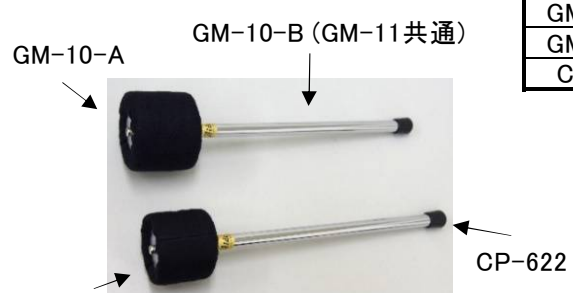

ドラスタンド/パーカッションスタンド

P1

商品番号	品名	税別価格
●ドラスタンドパイプパーツ		
GS-40-A	上部コの字パイプ(ホルト、フック付)	19,000
GS-40-B	縦絞りパイプ	8,500
GS-40-C	下部直管パイプ	7,000
GS-32-A	上部コの字パイプ(ホルト、フック付)	19,000
GS-32-B	縦絞りパイプ	8,500
GS-32-C	下部直管パイプ	7,000
GS-28-A	上部コの字パイプ(ホルト、フック付)	19,000
GS-28-B	縦絞りパイプ	8,500
GS-28-C	下部直管パイプ	7,000

GS-AX	黒脚片側(両側ストッパー付キャスター、ホルト付)	14,500
GS-B	キャスター(ストッパー付)	1,600
GS-D	黒ホルト8*10(GS-28以上全て共通)	600
GS-E	上部コの字パイプ部Jフック(ホルト、ナット付)	1,400
GS-F	□40黒脚キャップ	700
GS-G	吊紐大 100cm(各サイズ共通)	1,400

●GS-24ドラスタンドパイプパーツ		
GS-24-A	上部黒キャップ	300
GS-24-B	U字型脚	22,000
GS-24-C	U字型脚用キャップ	600
GS-24-D	上部パイプ	12,000
GS-24-E	下部パイプ	8,500

●ドラマレット部品		
GM-10-A	マレット頭部(ラージ)	8,000
GM-10-B	パイプ、丸座、ホルト一式(GM-11共通)	6,000
GM-11-A	マレット頭部(スモール)	8,000
CP-622	パイプ底キャップ(GM-11共通)	400

●ミニゴング部品		
MG-Stand 7	7"用スタンドのみ	6,000
MG-Stand 10	10"用スタンドのみ	7,000
MG-Stand 12	12"用スタンドのみ	8,000
MG-MALLET	ミニゴング用マレット	2,000