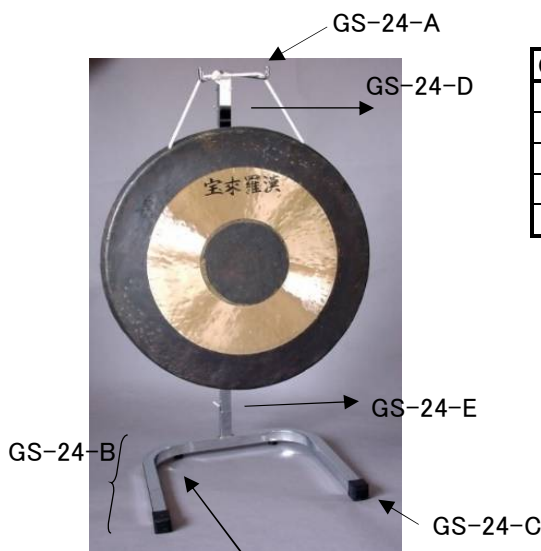

ドラスタンド/パーカッションスタンド

P1

商品番号	品名	税別価格
●ドラスタンドパイプパーツ		
GS-40-A	上部コの字パイプ(ホルト、フック付)	19,000
GS-40-B	縦絞りパイプ	8,500
GS-40-C	下部直管パイプ	7,000
GS-32-A	上部コの字パイプ(ホルト、フック付)	19,000
GS-32-B	縦絞りパイプ	8,500
GS-32-C	下部直管パイプ	7,000
GS-28-A	上部コの字パイプ(ホルト、フック付)	19,000
GS-28-B	縦絞りパイプ	8,500
GS-28-C	下部直管パイプ	7,000

GS-AX	黒脚片側(両側ストッパー付キャスター、ホルト付)	14,500
GS-B	キャスター(ストッパー付)	1,600
GS-D	黒ホルト8*10(GS-28以上全て共通)	600
GS-E	上部コの字パイプ部Jフック(ホルト、ナット付)	1,400
GS-F	□40黒脚キャップ	700
GS-G	吊紐大 100cm(各サイズ共通)	1,400

●GS-24ドラスタンドパイプパーツ		
GS-24-A	上部黒キャップ	300
GS-24-B	U字型脚	22,000
GS-24-C	U字型脚用キャップ	600
GS-24-D	上部パイプ	12,000
GS-24-E	下部パイプ	8,500

●ドラマレット部品		
GM-10-A	マレット頭部(ラージ)	8,000
GM-10-B	パイプ、丸座、ホルト一式(GM-11共通)	6,000
GM-11-A	マレット頭部(スモール)	8,000
CP-622	パイプ底キャップ(GM-11共通)	400

●ミニゴング部品		
MG-Stand 7	7"用スタンドのみ	6,000
MG-Stand 10	10"用スタンドのみ	7,000
MG-Stand 12	12"用スタンドのみ	8,000
MG-MALLET	ミニゴング用マレット	2,000