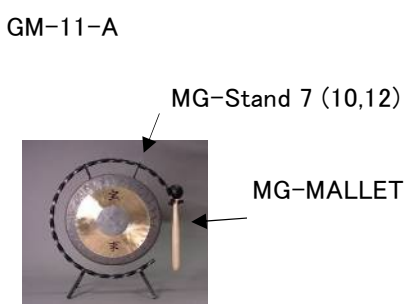

ドラスタンド/パーカッションスタンド

P1

商品番号	品名	税別価格
●ドラスタンドパイプパーツ		
GS-40-A	上部コの字パイプ(ホルト、フック付)	19,000
GS-40-B	縦絞りパイプ	8,500
GS-40-C	下部直管パイプ	7,000
GS-32-A	上部コの字パイプ(ホルト、フック付)	19,000
GS-32-B	縦絞りパイプ	8,500
GS-32-C	下部直管パイプ	7,000
GS-28-A	上部コの字パイプ(ホルト、フック付)	19,000
GS-28-B	縦絞りパイプ	8,500
GS-28-C	下部直管パイプ	7,000

GS-AX	黒脚片側(両側ストッパー付キャスター、ホルト付)	14,500
GS-B	キャスター(ストッパー付)	1,600
GS-D	黒ホルト8*10(GS-28以上全て共通)	600
GS-E	上部コの字パイプ部Jフック(ホルト、ナット付)	1,400
GS-F	□40黒脚キャップ	700
GS-G	吊紐大 100cm(各サイズ共通)	1,400

●GS-24ドラスタンドパイプパーツ		
GS-24-A	上部黒キャップ	300
GS-24-B	U字型脚	22,000
GS-24-C	U字型脚用キャップ	600
GS-24-D	上部パイプ	12,000
GS-24-E	下部パイプ	8,500

●ドラマレット部品		
GM-10-A	マレット頭部(ラージ)	8,000
GM-10-B	パイプ、丸座、ホルト一式(GM-11共通)	6,000
GM-11-A	マレット頭部(スモール)	8,000
CP-622	パイプ底キャップ(GM-11共通)	400

●ミニゴング部品		
MG-Stand 7	7"用スタンドのみ	6,000
MG-Stand 10	10"用スタンドのみ	7,000
MG-Stand 12	12"用スタンドのみ	8,000
MG-MALLET	ミニゴング用マレット	2,000