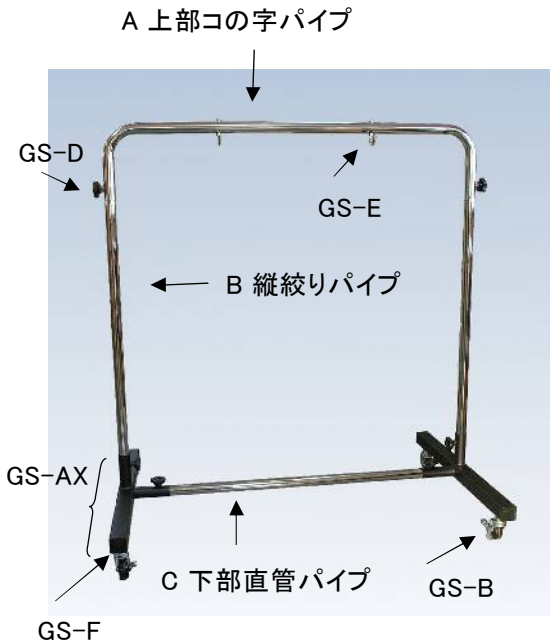

ドラスタンド/パーカッションスタンド

P1

商品番号	品名	税別価格
●ドラスタンドパイプパーツ		
GS-40-A	上部コの字パイプ(ホルト、フック付)	19,000
GS-40-B	縦絞りパイプ	8,500
GS-40-C	下部直管パイプ	7,000
GS-32-A	上部コの字パイプ(ホルト、フック付)	19,000
GS-32-B	縦絞りパイプ	8,500
GS-32-C	下部直管パイプ	7,000
GS-28-A	上部コの字パイプ(ホルト、フック付)	19,000
GS-28-B	縦絞りパイプ	8,500
GS-28-C	下部直管パイプ	7,000

GS-AX	黒脚片側(両側ストッパー付キャスター、ホルト付)	14,500
GS-B	キャスター(ストッパー付)	1,600
GS-D	黒ホルト8*10(GS-28以上全て共通)	600
GS-E	上部コの字パイプ部Jフック(ホルト、ナット付)	1,400
GS-F	□40黒脚キャップ	700
GS-G	吊紐大 100cm(各サイズ共通)	1,400

●GS-24ドラスタンドパイプパーツ		
GS-24-A	上部黒キャップ	300
GS-24-B	U字型脚	22,000
GS-24-C	U字型脚用キャップ	600
GS-24-D	上部パイプ	12,000
GS-24-E	下部パイプ	8,500

●ドラマレット部品		
GM-10-A	マレット頭部(ラージ)	8,000
GM-10-B	パイプ、丸座、ホルト一式(GM-11共通)	6,000
GM-11-A	マレット頭部(スモール)	8,000
CP-622	パイプ底キャップ(GM-11共通)	400

●ミニゴング部品		
MG-Stand 7	7"用スタンドのみ	6,000
MG-Stand 10	10"用スタンドのみ	7,000
MG-Stand 12	12"用スタンドのみ	8,000
MG-MALLET	ミニゴング用マレット	2,000