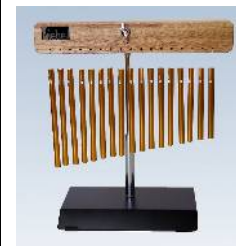

パーカッション/シンバル

商品番号	品名	税別価格	備考
●ツリーチャイム			
600	ツリーチャイム (プラス)	16,500	600は35音、M600は17音
M600	ミニツリーチャイム (プラス)	10,500	φ8真鍮パイプ高音の澄んだ音色
600G	ツリーチャイム (アルミ)	18,500	600Gは35音、M600Gは17音
M600G	ミニツリーチャイム (アルミ)	11,500	φ9アルミで軽やかな澄んだ音色
●ツリーチャイム スタンド			
ST-60	ツリーチャイムスタンド	6,500	パーセーターに穴のあるチャイムなら 全てセット可能
ST-28S	ツリーチャイムスタンド	6,200	卓上用に最適 (M600,M600G) ベースはスチール黒塗装
TCH-600	ツリーチャイムホルダー	2,000	センターに穴のあるチャイム全てに 取り付け出来ます
●ツリーチャイム ケース (ナイロン、ホンディング生地)			
600CASE	ツリーチャイム ケース	10,000	チャイム本体、スタンド収納
●スモールパーカッション			
AG-1	アゴゴベル	6,000	音程5度のクリアなサウンド
MC-60	メタルカバサ	8,000	歯切れの良い音は一味違います
801	フィンガーシンバル	2,200	4枚一組 プラス製でチャイム同様澄んだ音色
MS-32	メタルシェーカー	3,200	0.7ミリ厚のアルミ材使用 音の違いを確認してください。
●コンサートマーチングシンバル (MEX-200 シリーズ) 2枚組単価			
MEX-210	シンバル	8,500	手革、フェルトパッド付
MEX-212	シンバル	13,000	手革、フェルトパッド付
MEX-214	シンバル	15,500	手革、フェルトパッド付
●スクールシンバル 2枚組単価			
MEX-107	シンバル	3,800	7"(18cm)、手革付 (幼稚園、小学校低学年用)
MEX-108	シンバル	4,800	8"(20cm)、手革付 (幼稚園、小学校低学年用)
MEX-110	シンバル	6,500	10"(25cm)、手革付 (幼稚園、小学校低学年用)
MEX-112	シンバル	7,500	12"(30cm)、手革付 (幼稚園、小学校低学年用)

詳細につきましては、ホームページ <http://www.aidagakki.com> をご覧ください。

600 & ST-60
ツリーチャイム (プラス)
ツリーチャイムスタンド

M600 & ST-28S
ミニツリーチャイム (プラス)
ツリーチャイムスタンド

TCH600
ツリーチャイムホルダー

MC-60 メタルカバサ

AG-1 アゴゴベル

600 CASE
ツリーチャイム ケース

□40*210mm