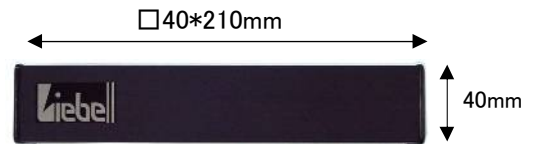

MS-32 メタルシェーカー