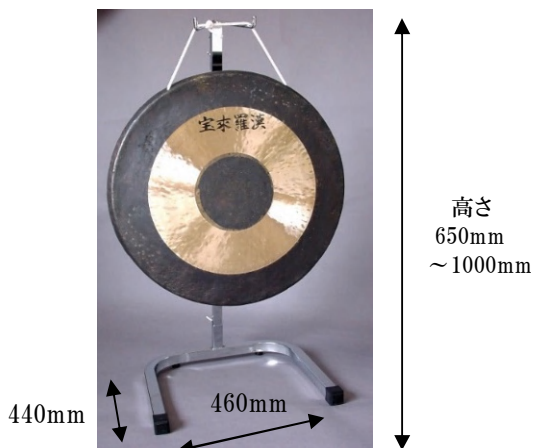

宝来羅漢ドラ

羅漢ドラ本体価格(武漢製)

GR-20	¥45,000	3Kg	20"(50cm)
GR-22	¥55,000	3.5Kg	22"(55cm)
GR-24	¥60,000	5Kg	24"(60cm)

★宝来羅漢ドラは鋳物合金製のため重量、厚みにバラツキがあります。

ドラ3点セット価格(武漢製)

GR-20S	¥72,000	スタンドGS-24とマレットGM-11
GR-22S	¥82,000	スタンドGS-24とマレットGM-11
GR-24S	¥87,000	スタンドGS-24とマレットGM-11

GS-24 ドラスタンド

GS-24 ドラスタンド ¥30,000
(GR-20,22,24用)

GS角型スタンド (26"-40"用)

	横幅A	高さB(mm)
GS-28A	¥36,000 (26"-28")	780 * 1130
GS-32A	¥38,000 (30"-32")	930 * 1130
GS-40A	¥43,000 (36"-40")	1130 * 1370

パイプ6点の組合せで簡単にセットできます。
φ50全輪スッパ-付

ドラマレット

GM-10 ¥9,000 ドラマレット(ラージ)
26"-40"用(ヘッドφ90*70シャフトφ16*300mm) 500g

GM-11 ¥9,000 ドラマレット(スモール)
22"-24"用(ヘッドφ75*55シャフトφ16*300mm) 300g
トレモロ用にも使用できます。

詳細につきましては、<http://www.aidagakki.com>をご覧ください。