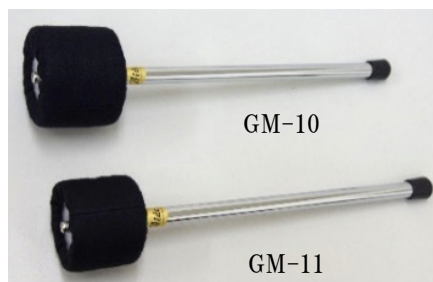

GS-24 ドラスタンド

GS-24 ドラスタンド ¥30,000
(GR-20,22,24用)

GS角型スタンド (26"-40"用)

	横幅A	高さB(mm)
GS-28A	¥36,000 (26"-28")	780 * 1130
GS-32A	¥38,000 (30"-32")	930 * 1130
GS-40A	¥43,000 (36"-40")	1130 * 1370

パイプ6点の組合せで簡単にセットできます。
φ50全輪スッパ-付

ドラマレット

GM-10 ¥9,000 ドラマレット(ラージ)
26"-40"用(ヘッドφ90*70シャフトφ16*300mm) 500g

GM-11 ¥9,000 ドラマレット(スモール)
22"-24"用(ヘッドφ75*55シャフトφ16*300mm) 300g
トレモロ用にも使用できます。

詳細につきましては、<http://www.aidagakki.com>をご覧ください。