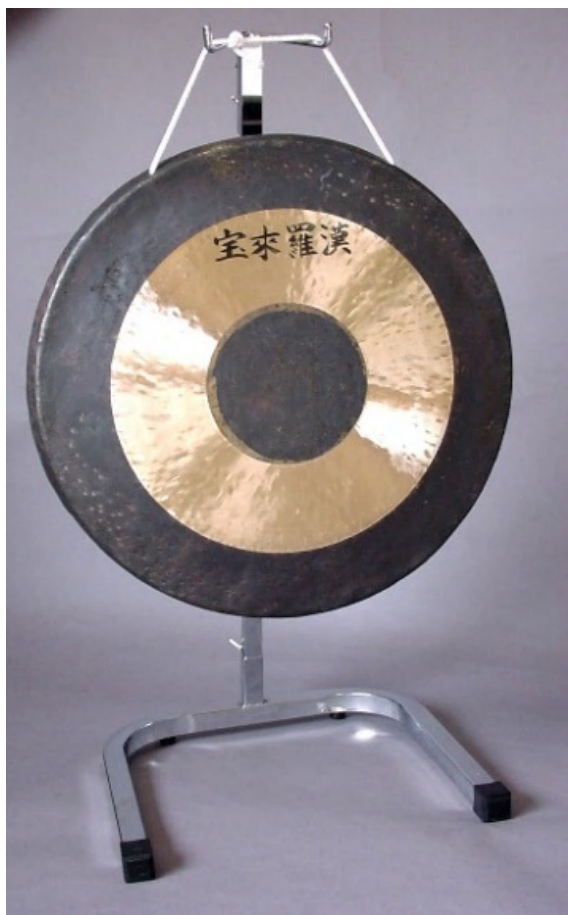

宝来羅漢ドラ

羅漢ドラ本体価格(武漢製)

GR-20	¥45,000	3Kg	20"(50cm)
GR-22	¥55,000	3.5Kg	22"(55cm)
GR-24	¥60,000	5Kg	24"(60cm)

★宝来羅漢ドラは鋳物合金製のため重量、厚みにバラツキがあります。

ドラ3点セット価格(武漢製)

GR-20S	¥72,000	スタンドGS-24とマレットGM-11
GR-22S	¥82,000	スタンドGS-24とマレットGM-11
GR-24S	¥87,000	スタンドGS-24とマレットGM-11

GS-24 ドラスタンド

GS-24 ドラスタンド ¥30,000
(GR-20,22,24用)

GS角型スタンド (26"-40"用)

	横幅A	高さB(mm)
GS-28A	¥36,000 (26"-28")	780 * 1130
GS-32A	¥38,000 (30"-32")	930 * 1130
GS-40A	¥43,000 (36"-40")	1130 * 1370

パイプ6点の組合せで簡単にセットできます。
φ50全輪スッパ-付

ドラマレット

GM-10 ¥9,000 ドラマレット(ラージ)
26"-40"用(ヘッドφ90*70シャフトφ16*300mm) 500g

GM-11 ¥9,000 ドラマレット(スモール)
22"-24"用(ヘッドφ75*55シャフトφ16*300mm) 300g
トレモロ用にも使用できます。

詳細につきましては、<http://www.aidagakki.com>をご覧ください。