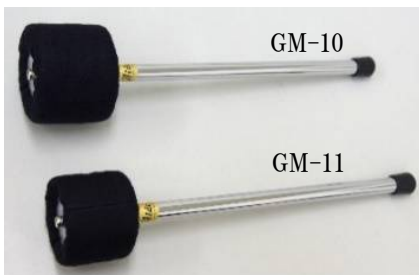

パイプ6点の組合せで簡単にセットできます。

φ50全輪スッパ付

GC-32C

GSC-32Z

ドラマレット

GM-10 ¥11,000+税 ドラマレット(ラージ)
26"-40"用(ヘッドφ90*70シャフトφ16*300mm) 500g

GM-11 ¥11,000+税 ドラマレット(スモール)
22"-24"用(ヘッドφ75*55シャフトφ16*300mm) 300g
トレモロ用にも使用できます。

★宝来羅漢ドラは鋳物合金製のため重量、厚みにバラツキがあります。