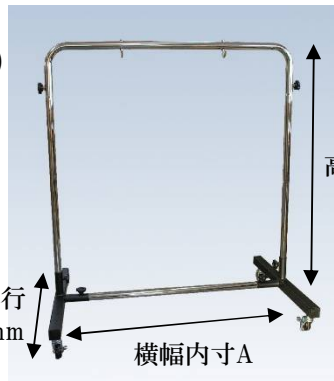

羅漢ドラ単品価格(武漢製)

GR-32 ¥160,000+税 10Kg 32"(80cm)

羅漢ドラ3点セット価格(武漢製)

GR-32S ¥210,000+税 スタンド(GS-32)+マレット(GM-10)

羅漢ドラ5点セット価格(武漢製)

GR-32SL ¥256,000+税

ドラ3点セット プラス

ドラキャリングケース (GC-32C) + スタンドカバー (GSC-32Z)

GS角型スタンド (26"-40"用)

GS-24 ドラスタンド (GR20,22,24用)

GS-24 ドラスタンド
¥38,000+税 Wt. 3,300g

横幅内寸 * 高さ

GS-28A ¥40,000+税 (26"-28") 780 * 1130 Wt. 6,300g
GS-32A ¥42,000+税 (30"-32") 930 * 1130 Wt. 6,700g
GS-40A ¥47,000+税 (36"-40") 1130 * 1370 Wt. 7,500g

パイプ6点の組合せで簡単にセットできます。

φ50全輪スッパ付

GC-32C

GSC-32Z

ドラマレット

GM-10 ¥11,000+税 ドラマレット(ラージ)
26"-40"用(ヘッドφ90*70シャフトφ16*300mm) 500g

GM-11 ¥11,000+税 ドラマレット(スモール)
22"-24"用(ヘッドφ75*55シャフトφ16*300mm) 300g
トレモロ用にも使用できます。

★宝来羅漢ドラは鋳物合金製のため重量、厚みにバラツキがあります。