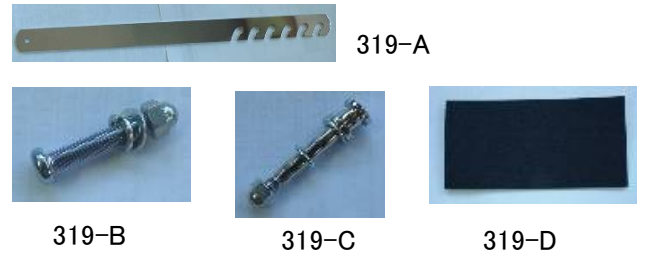

●319 バスドラムスタンド		
319-A	引っ掛け金具片側	5,000
319-B	金具段付ホルト(ナット付)片側	2,000
319-C	固定ホルト(ナット付)片側	700
319-D	上部受部ゴム(t2*85*160)	1,500
8P	8/8"脚ゴム	600