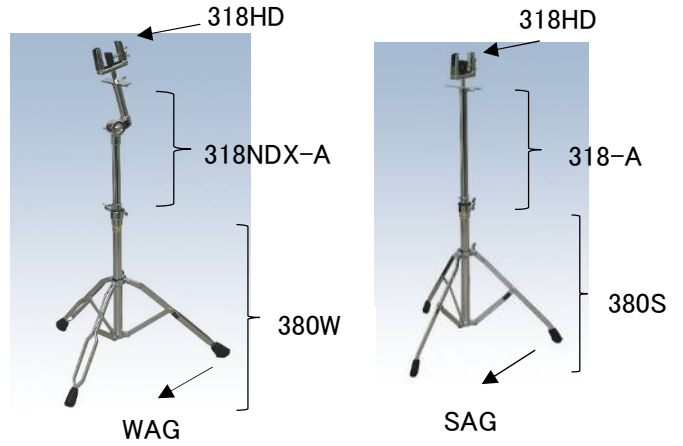

パーカッションスタンド

P4

●318NDX ボンゴスタンド		
318NDX-A	φ22.2上部角度調節パイプ(318HD別)8*10ホルト付	11,500
318HD	ボンゴスタンドヘッド	7,500
380W	ダブル脚三脚ショートタイプ(φ25.4)	14,000
WAG	ダブル脚用 脚ゴム	500

●318 ボンゴスタンド		
318-A	φ22.2上部ストレートパイプ(318HD別)8*10ホルト付	10,500
318HD	ボンゴスタンドヘッド	7,500
380S	シングル脚 三脚ショートタイプ(φ25.4)	13,000
SAG	シングル脚用 脚ゴム	500

●PC-19/WBS-16/TMP-18等パーツ		
PC-A	パーカッション・スタンドバー(8*17 Dホルト 1本付)	14,000
PC-B	ウッドブロッククランプ2本セット(PC-19,WBS-16等共通)	1,600
PC-B-1	同上 φ5mm四角ナット	300
PC-C	カウベル・木魚クランプ用丸棒(φ9.5*100)	1,600
PC-D	WBS-16用上部3/8"丸棒のみ PC-19用上部共通(φ9.5*160)	2,600
PC-19-A	PC-19(PC-15)用7分パイプ (PC-D丸棒付)	8,500
490W	ダブル脚 三脚ロングタイプ(φ25.4)	14,000
WAG	ダブル脚用 脚ゴム	500
8*17	8*17ダイキャスト・ホルト(PC-A等)	550

●319 バスドラムスタンド		
319-A	引っ掛け金具片側	5,000
319-B	金具段付ホルト(ナット付)片側	2,000
319-C	固定ホルト(ナット付)片側	700
319-D	上部受部ゴム(t2*85*160)	1,500
8P	8/8"脚ゴム	600

●TMB-150 タンバリンスタンド		
TMB-150-A	タンバリン吊コード(白丸フェルト付)	4,200
TMB-150-B	スタンド上部センター白ジュラコン	4,000
TMB-150-C	上部クランクアーム丸棒(キャップ樹脂付)	1,600
TMB-150-D	上部黒ヒモ(留め具用)	1,500
TMB-150-E	中間角度調節パイプ(白ジュラコン別)	4,500
SB-20	シングル脚 三脚(φ19.1)	10,000
SAG	シングル脚用 脚ゴム	500