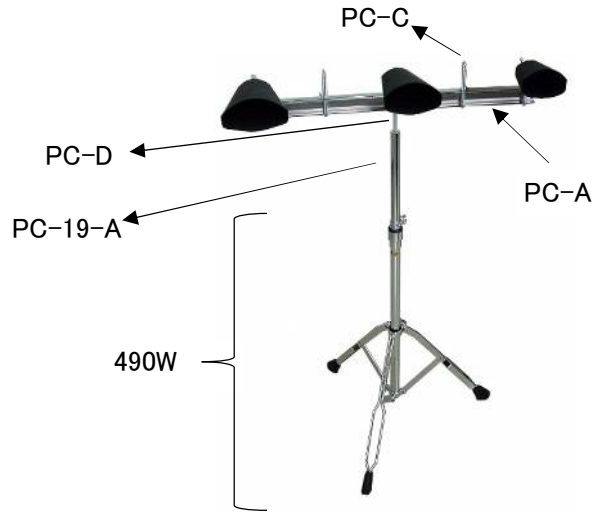

パーカッションスタンド

P4

●318NDX ボンゴスタンド		
318NDX-A	φ22.2上部角度調節パイプ(318HD別)8*10ホルト付	11,500
318HD	ボンゴスタンドヘッド	7,500
380W	ダブル脚三脚ショートタイプ(φ25.4)	14,000
WAG	ダブル脚用 脚ゴム	500

●318 ボンゴスタンド		
318-A	φ22.2上部ストレートパイプ(318HD別)8*10ホルト付	10,500
318HD	ボンゴスタンドヘッド	7,500
380S	シングル脚 三脚ショートタイプ(φ25.4)	13,000
SAG	シングル脚用 脚ゴム	500

●PC-19/WBS-16/TMP-18等パーツ		
PC-A	パーカッション・スタンドバー(8*17 Dホルト 1本付)	14,000
PC-B	ウッドブロッククランプ2本セット(PC-19,WBS-16等共通)	1,600
PC-B-1	同上 φ5mm四角ナット	300
PC-C	カウベル・木魚クランプ用丸棒(φ9.5*100)	1,600
PC-D	WBS-16用上部3/8"丸棒のみ PC-19用上部共通(φ9.5*160)	2,600
PC-19-A	PC-19(PC-15)用7分パイプ (PC-D丸棒付)	8,500
490W	ダブル脚 三脚ロングタイプ(φ25.4)	14,000
WAG	ダブル脚用 脚ゴム	500
8*17	8*17ダイキャスト・ホルト(PC-A等)	550

●319 バスドラムスタンド		
319-A	引っ掛け金具片側	5,000
319-B	金具段付ホルト(ナット付)片側	2,000
319-C	固定ホルト(ナット付)片側	700
319-D	上部受部ゴム(t2*85*160)	1,500
8P	8/8"脚ゴム	600

●TMB-150 タンバリンスタンド		
TMB-150-A	タンバリン吊コード(白丸フェルト付)	4,200
TMB-150-B	スタンド上部センター白ジュラコン	4,000
TMB-150-C	上部クランクアーム丸棒(キャップ樹脂付)	1,600
TMB-150-D	上部黒ヒモ(留め具用)	1,500
TMB-150-E	中間角度調節パイプ(白ジュラコン別)	4,500
SB-20	シングル脚 三脚(φ19.1)	10,000
SAG	シングル脚用 脚ゴム	500