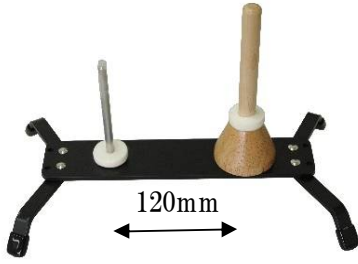

管楽器スタンド 140Wタイプ

140FP-2 ¥8,500+税  
フルート/ピッコロWスタンド

140CS-2 ¥8,500+税  
クラ/Eb.クラリネットWスタンド

140EO-2 ¥9,000+税  
オーボエ/イングリッシュホルンWスタンド

140C-2 ¥8,500+税  
クラリネットWスタンド

140W ¥5,200+税  
140シリーズ2本立共通脚

140W-CASE ¥3,200+税

140シリーズ2本立,9000R用ケース  
ナイロン、ボンディング生地 (275\*95\*70幅)

140TF-2 ¥14,000+税  
ペット/フリューゲルホルンWスタンド

140TT-2 ¥13,000+税  
トランペットWスタンド

140C-3 ¥14,000+税  
クラリネットトリプルスタンド

12P ¥4,800+税 トランペットピン  
13P ¥5,300+税 ソプラノサクソ/フリューゲルホルンピン

140WL ¥6,000+税  
140TF-2/140TT-2用脚

140TRI ¥6,000+税  
140C-3用脚