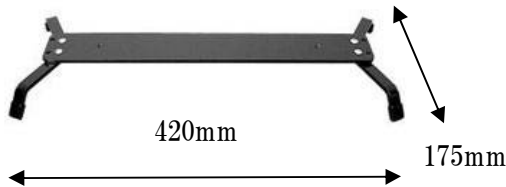

140TF-2 ¥14,000+税  
ペット/フリューゲルホルンWスタンド

140TT-2 ¥13,000+税  
トランペットWスタンド

140C-3 ¥14,000+税  
クラリネットトリプルスタンド

12P ¥4,800+税 トランペットピン  
13P ¥5,300+税 ソプラノサクソ/フリューゲルホルンピン

140WL ¥6,000+税  
140TF-2/140TT-2用脚

140TRI ¥6,000+税  
140C-3用脚