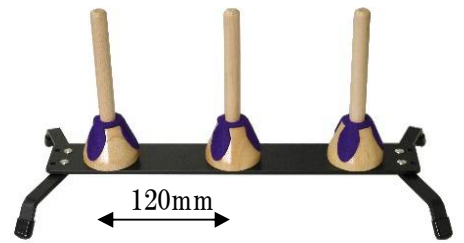

管楽器スタンド 140Wタイプ

140FP-2 ¥8,500+税  
フルート/ピッコロWスタンド

140CS-2 ¥8,500+税  
クラ/Eb.クラリネットWスタンド

140EO-2 ¥9,000+税  
オーボエ/イングリッシュホルンWスタンド

140C-2 ¥8,500+税  
クラリネットWスタンド

140W ¥5,200+税  
140シリーズ2本立共通脚

140W-CASE ¥3,200+税

140シリーズ2本立,9000R用ケース  
ナイロン、ボンディング生地 (275\*95\*70幅)

140TF-2 ¥14,000+税  
ペット/フリューゲルホルンWスタンド

140TT-2 ¥13,000+税  
トランペットWスタンド

140C-3 ¥14,000+税  
クラリネットトリプルスタンド

12P ¥4,800+税 トランペットピン  
13P ¥5,300+税 ソプラノサクソ/フリューゲルホルンピン

140WL ¥6,000+税  
140TF-2/140TT-2用脚

140TRI ¥6,000+税  
140C-3用脚