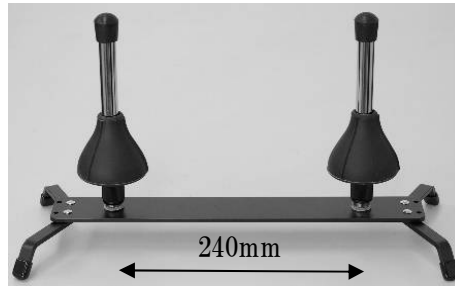

140TT-2 ¥13,000+税
トランペットWスタンド