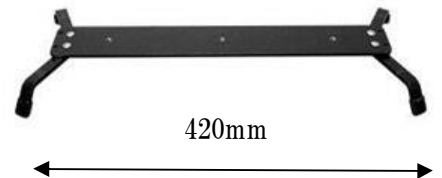

140TF-2 ¥14,000+税  
ペット/フリューゲルホルンWスタンド

140TT-2 ¥13,000+税  
トランペットWスタンド

140C-3 ¥14,000+税  
クラリネットトリプルスタンド

12P ¥4,800+税 トランペットピン  
13P ¥5,300+税 ソプラノサクソ/フリューゲルホルンピン

140WL ¥6,000+税  
140TF-2/140TT-2用脚

140TRI ¥6,000+税  
140C-3用脚