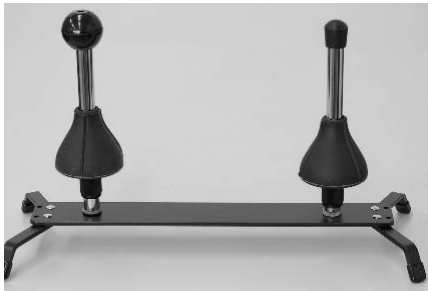

管楽器スタンド 140Wタイプ

140FP-2 ¥8,500+税  
フルート/ピッコロWスタンド

140CS-2 ¥8,500+税  
クラ/Eb.クラリネットWスタンド

140EO-2 ¥9,000+税  
オーボエ/イングリッシュホルンWスタンド

140C-2 ¥8,500+税  
クラリネットWスタンド

140W ¥5,200+税  
140シリーズ2本立共通脚

140W-CASE ¥3,200+税

140シリーズ2本立,9000R用ケース  
ナイロン、ボンディング生地 (275\*95\*70幅)

140TF-2 ¥14,000+税  
ペット/フリューゲルホルンWスタンド

140TT-2 ¥13,000+税  
トランペットWスタンド

140C-3 ¥14,000+税  
クラリネットトリプルスタンド

12P ¥4,800+税 トランペットピン  
13P ¥5,300+税 ソプラノサクソ/フリューゲルホルンピン

140WL ¥6,000+税  
140TF-2/140TT-2用脚

140TRI ¥6,000+税  
140C-3用脚