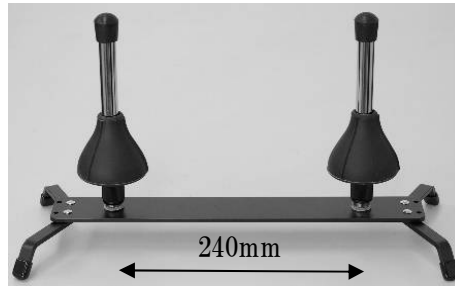

140TT-2 ¥15,000+税
トランペットWスタンド