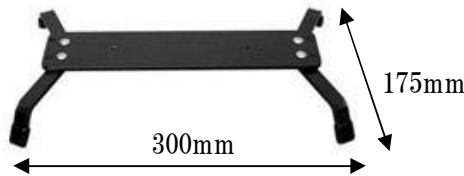

管楽器スタンド 140Wタイプ

140FP-2 ¥10,000+税
フルート/ピッコロWスタンド

140CS-2 ¥10,000+税
クラ/Eb.クラリネットWスタンド

140EO-2 ¥10,500+税
オーボエ/イングリッシュホルンWスタンド

140C-2 ¥10,000+税
クラリネットWスタンド

140W ¥6,000+税
140シリーズ2本立共通脚

140W-CASE ¥3,700+税

140シリーズ2本立,9000R用ケース
ナイロン、ボンディング生地 (275*95*70幅)