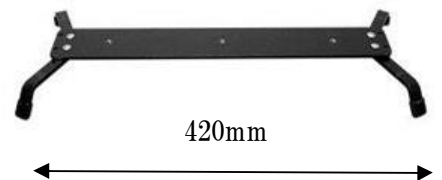

140TF-2 ¥16,000+税
ペット/フリューゲルホルンWスタンド

140TT-2 ¥15,000+税
トランペットWスタンド

140C-3 ¥16,000+税
クラリネットトリプルスタンド

12P ¥5,500+税 トランペットピン
13P ¥6,000+税 ソプラノサクソ/フリューゲルホルンピン

140WL ¥7,000+税
140TF-2/140TT-2用脚

140TRI ¥7,000+税
140C-3用脚