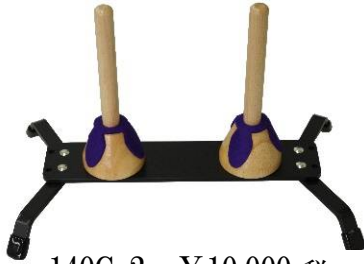

管楽器スタンド 140Wタイプ

140FP-2 ¥10,000+税
フルート/ピッコロWスタンド

140CS-2 ¥10,000+税
クラ/Eb.クラリネットWスタンド

140EO-2 ¥10,500+税
オーボエ/イングリッシュホルンWスタンド

140C-2 ¥10,000+税
クラリネットWスタンド

140W ¥6,000+税
140シリーズ2本立共通脚

140W-CASE ¥3,700+税

140シリーズ2本立,9000R用ケース
ナイロン、ボンディング生地 (275*95*70幅)

140TF-2 ¥16,000+税
ペット/フリューゲルホルンWスタンド

140TT-2 ¥15,000+税
トランペットWスタンド

140C-3 ¥16,000+税
クラリネットトリプルスタンド

12P ¥5,500+税 トランペットピン
13P ¥6,000+税 ソプラノサクソ/フリューゲルホルンピン

140WL ¥7,000+税
140TF-2/140TT-2用脚

140TRI ¥7,000+税
140C-3用脚