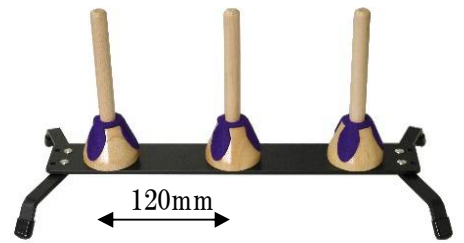

管楽器スタンド 140Wタイプ

140FP-2 ¥10,000+税
フルート/ピッコロWスタンド

140CS-2 ¥10,000+税
クラ/Eb.クラリネットWスタンド

140EO-2 ¥10,500+税
オーボエ/イングリッシュホルンWスタンド

140C-2 ¥10,000+税
クラリネットWスタンド

140W ¥6,000+税
140シリーズ2本立共通脚

140W-CASE ¥3,700+税

140シリーズ2本立,9000R用ケース
ナイロン、ボンディング生地 (275*95*70幅)

140TF-2 ¥16,000+税
ペット/フリューゲルホルンWスタンド

140TT-2 ¥15,000+税
トランペットWスタンド

140C-3 ¥16,000+税
クラリネットトリプルスタンド

12P ¥5,500+税 トランペットピン
13P ¥6,000+税 ソプラノサクソ/フリューゲルホルンピン

140WL ¥7,000+税
140TF-2/140TT-2用脚

140TRI ¥7,000+税
140C-3用脚