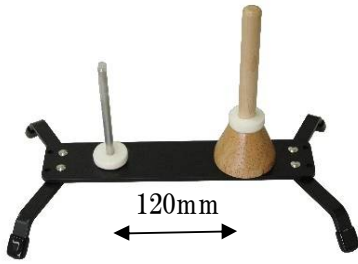

管楽器スタンド 140Wタイプ

140FP-2 ¥10,000+税
フルート/ピッコロWスタンド

140CS-2 ¥10,000+税
クラ/Eb.クラリネットWスタンド

140EO-2 ¥10,500+税
オーボエ/イングリッシュホルンWスタンド

140C-2 ¥10,000+税
クラリネットWスタンド

140W ¥6,000+税
140シリーズ2本立共通脚

140W-CASE ¥3,700+税

140シリーズ2本立,9000R用ケース
ナイロン、ボンディング生地 (275*95*70幅)

140TF-2 ¥16,000+税
ペット/フリューゲルホルンWスタンド

140TT-2 ¥15,000+税
トランペットWスタンド

140C-3 ¥16,000+税
クラリネットトリプルスタンド

12P ¥5,500+税 トランペットピン
13P ¥6,000+税 ソプラノサクソ/フリューゲルホルンピン

140WL ¥7,000+税
140TF-2/140TT-2用脚

140TRI ¥7,000+税
140C-3用脚