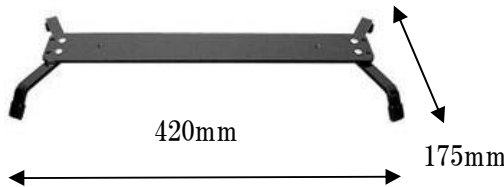

140TF-2 ¥16,000+税
ペット/フリューゲルホルンWスタンド

140TT-2 ¥15,000+税
トランペットWスタンド

140C-3 ¥16,000+税
クラリネットトリプルスタンド

12P ¥5,500+税 トランペットピン
13P ¥6,000+税 ソプラノサクソ/フリューゲルホルンピン

140WL ¥7,000+税
140TF-2/140TT-2用脚

140TRI ¥7,000+税
140C-3用脚