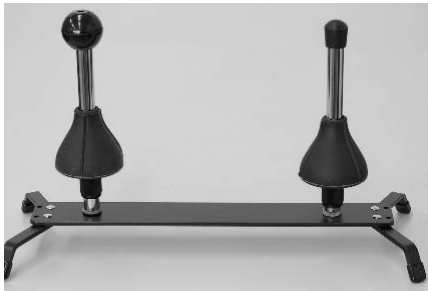

管楽器スタンド 140Wタイプ

140FP-2 ¥10,000+税
フルート/ピッコロWスタンド

140CS-2 ¥10,000+税
クラ/Eb.クラリネットWスタンド

140EO-2 ¥10,500+税
オーボエ/イングリッシュホルンWスタンド

140C-2 ¥10,000+税
クラリネットWスタンド

140W ¥6,000+税
140シリーズ2本立共通脚

140W-CASE ¥3,700+税

140シリーズ2本立,9000R用ケース
ナイロン、ボンディング生地 (275*95*70幅)

140TF-2 ¥16,000+税
ペット/フリューゲルホルンWスタンド

140TT-2 ¥15,000+税
トランペットWスタンド

140C-3 ¥16,000+税
クラリネットトリプルスタンド

12P ¥5,500+税 トランペットピン
13P ¥6,000+税 ソプラノサクソ/フリューゲルホルンピン

140WL ¥7,000+税
140TF-2/140TT-2用脚

140TRI ¥7,000+税
140C-3用脚