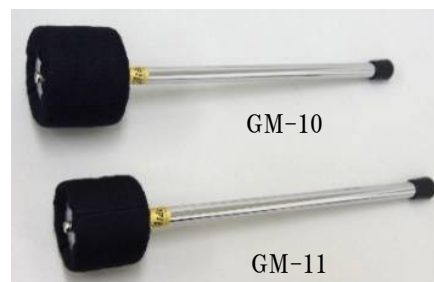

ドラマレット

GM-10 ¥11,000+税 ドラマレット(ラーシ)
26"-40"用(ヘッドφ90*70シャフトφ16*300mm) 500g

GM-11 ¥11,000+税 ドラマレット(スモール)
22"-24"用(ヘッドφ75*55シャフトφ16*300mm) 300g
トレモロ用にも使用できます。

詳細につきましては、<http://www.aidagakki.com>をご覧ください。