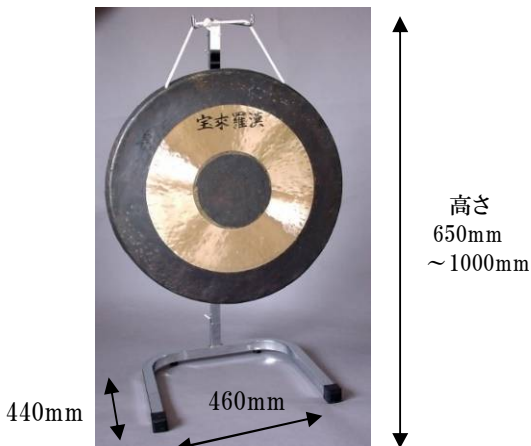

GS-24 ドラスタンド

GS-24 ドラスタンド ¥38,000+税
(GR-20,22,24用)