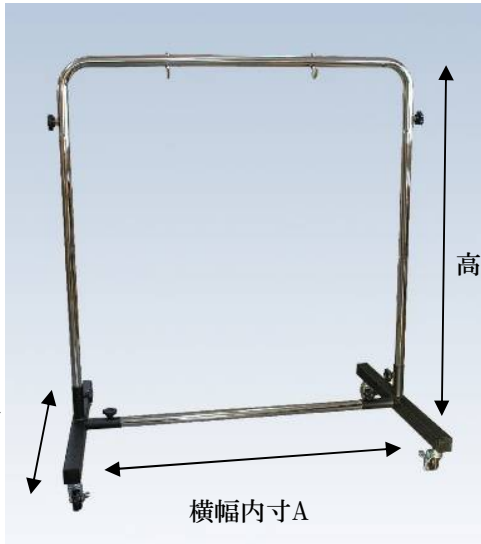

宝来羅漢ドラ

★重低音・遠鳴りの宝来羅漢ドラ 地の底から響いてくるような重低音が、コンサート会場を揺らします！

*ご迷惑お掛けして申し訳ございませんが
24"以上のドラの入荷は今暫くお待ちください。

高さ
650mm
~1000mm

外寸
440mm

外寸460mm

GS角型スタンド (26"-40"用)

高さB

脚奥行
620mm

横幅内寸A

横幅内寸A * 高さB

GS-28A	¥40,000+税	(26"-28")	780 * 1130	Wt. 6,300g
GS-32A	¥42,000+税	(30"-32")	930 * 1130	Wt. 6,700g
GS-40A	¥47,000+税	(36"-40")	1130 * 1370	Wt. 7,500g

パイプ6点の組合せで簡単にセットできます。
φ50全輪スッパ-付

ドラマレット

GM-10

GM-11

GM-10	¥11,000+税	ドラマレット(ラージ)
26"-40"用(ヘッドφ90*70シャフトφ16*300mm) 500g		
GM-11	¥11,000+税	ドラマレット(スモール)
22"-24"用(ヘッドφ75*55シャフトφ16*300mm) 300g トレモロ用にも使用できます。		

★宝来羅漢ドラは鋳物合金製のため重量、厚みにバラツキがあります。