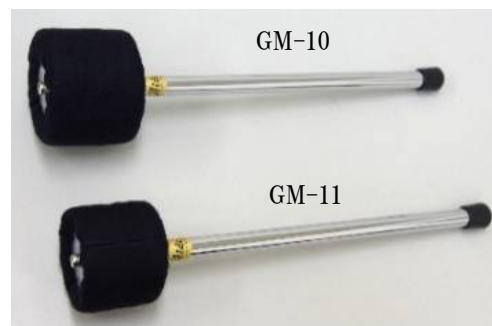

脚奥行
620mm

横幅内寸A

横幅内寸A * 高さB

GS-28A	¥40,000+税	(26"-28")	780 * 1130	Wt. 6,300g
GS-32A	¥42,000+税	(30"-32")	930 * 1130	Wt. 6,700g
GS-40A	¥47,000+税	(36"-40")	1130 * 1370	Wt. 7,500g

パイプ6点の組合せで簡単にセットできます。
φ50全輪スッパ-付

羅漢ドラ単品価格(武漢製)

GR-20	¥50,000+税	3Kg	20"(50cm)
GR-22	¥60,000+税	3.5Kg	22"(55cm)

羅漢ドラ3点セット価格(武漢製)

GR-20S	¥95,000+税	スタンドGS-24とマレットGM-1
GR-22S	¥105,000+税	スタンドGS-24とマレットGM-11

GS-24 ドラスタンド (GR20,22,24用)
¥38,000+税 Wt. 3,300g

ドラマレット

GM-10

GM-11

GM-10	¥11,000+税	ドラマレット(ラージ)
26"-40"用(ヘッドφ90*70シャフトφ16*300mm) 500g		
GM-11	¥11,000+税	ドラマレット(スモール)
22"-24"用(ヘッドφ75*55シャフトφ16*300mm) 300g トレモロ用にも使用できます。		

★宝来羅漢ドラは鋳物合金製のため重量、厚みにバラツキがあります。