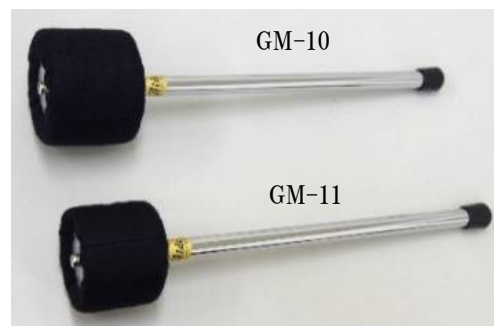

ドラマレット

GM-10	¥12,000+税	ドラマレット(ラージ)
26"-40"用(ヘッドφ90*70シャフトφ16*300mm) 500g		
GM-11	¥12,000+税	ドラマレット(スモール)
22"-24"用(ヘッドφ75*55シャフトφ16*300mm) 300g トレモロ用にも使用できます。		

★宝来羅漢ドラは鋳物合金製のため重量、厚みにバラツキがあります。